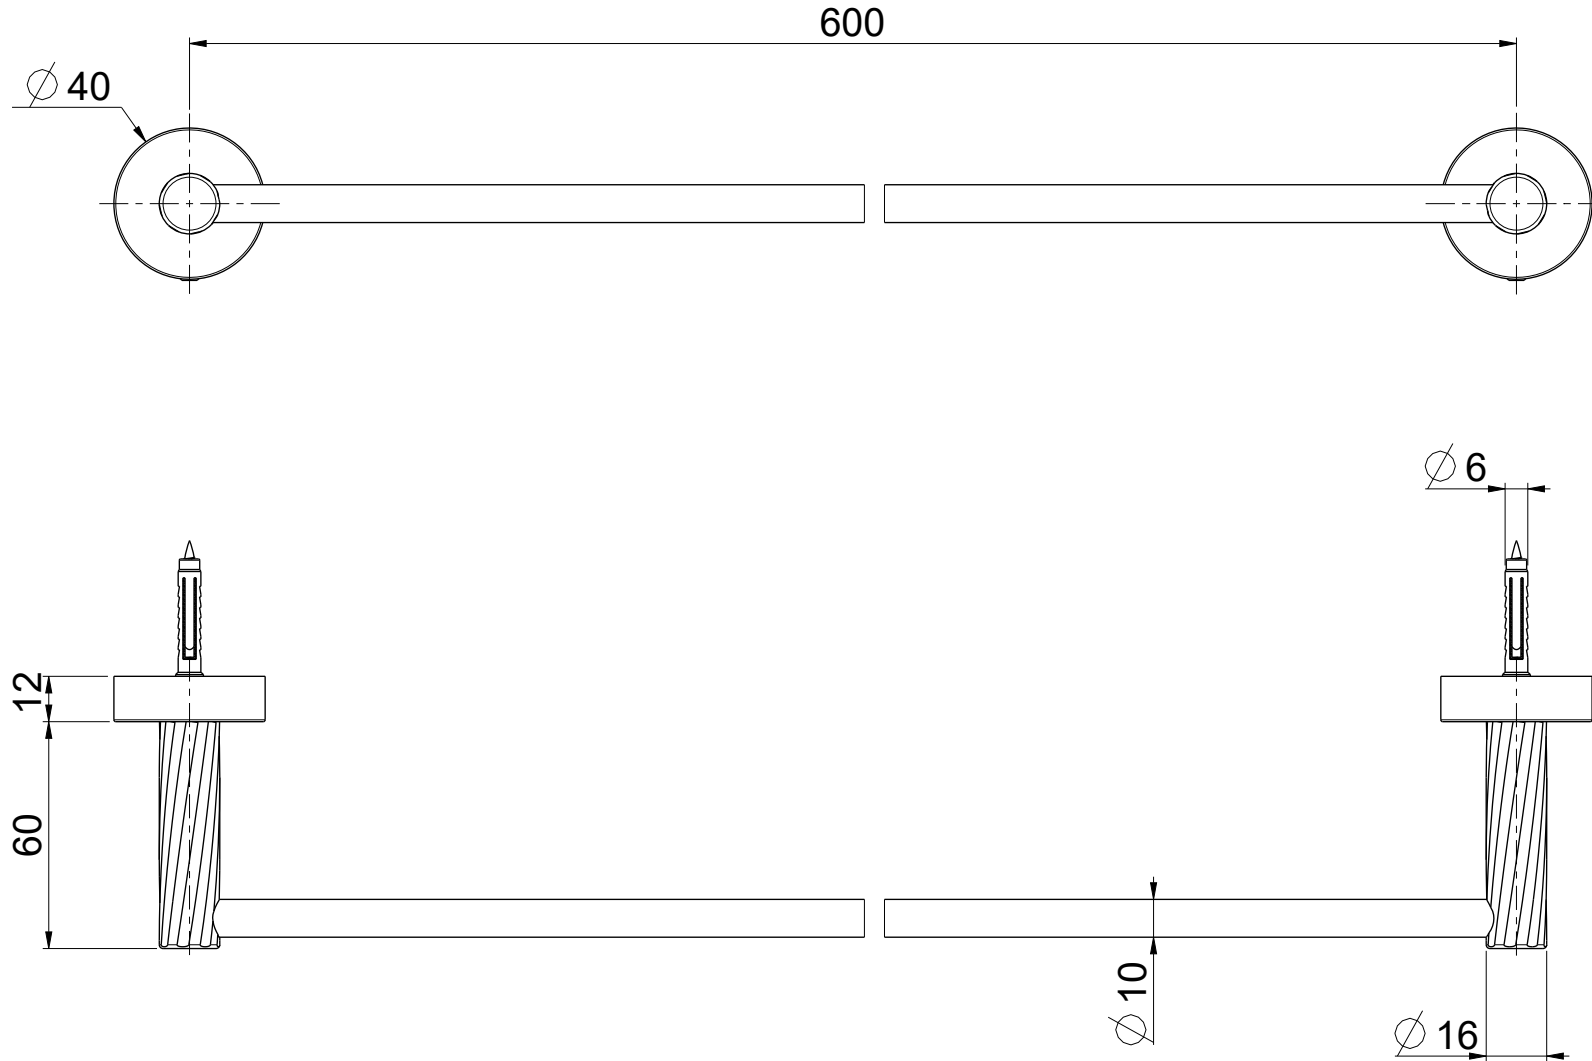

OIOLI
RUBINETTERIE

e-mail: mattia@oioli.com
 Via Pul Stretta, 10/12
 28024 Gozzano (No) Italy
 Tel. 0322 956338
 Fax 0322 912094

DATA	23/5/2023	VERSIONE	PROGETTO	SCALA	CODICE DISEGNO	
DISEGNATORE	B.F.	1.1		1:2	OIABPS404RO	
DESCRIZIONE						ARTICOLO
PORTA SALVIETTA INT.600 NAVONA						NVAB004RO